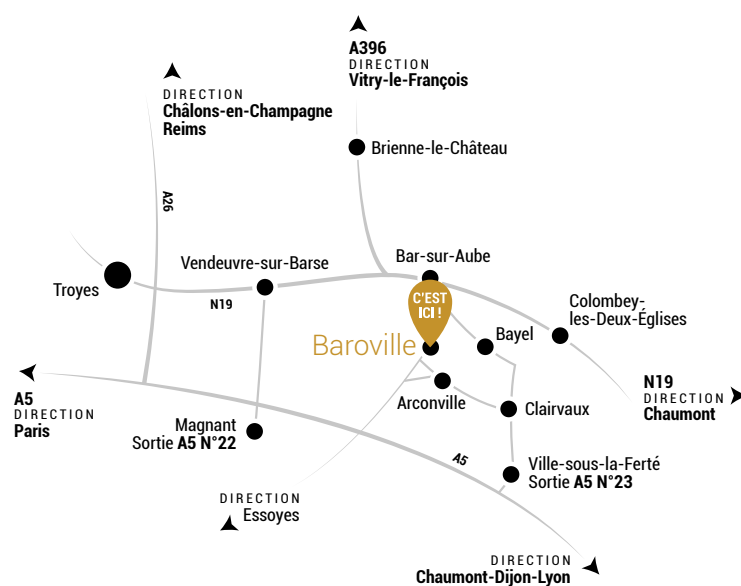

En plein cœur de la Côte des Bar, à 1h30 de Dijon et 2h de Paris, la coopérative offre un espace de 400 m<sup>2</sup> modulable selon vos besoins.

C E N O T O U R I S M E

CHAMPAGNE  
DE  
BARFONTARC

18 rue de Bar-sur-Aube - 10200 BAROVILLE (France) · T. + 33 (0)3 25 27 07 09  
champagne@barfontarc.com · www.champagne-barfontarc.com